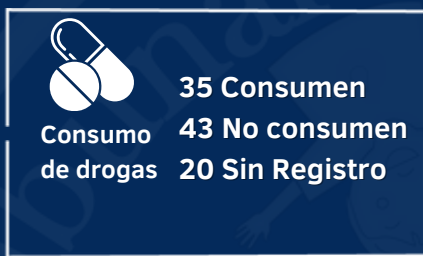

MORELOS

Incidencia delictiva

Enero-diciembre 2023

Delitos

Lugar de los hechos

Adolescentes	Municipio	Adolescentes	Municipio
16	Jiutepec	2	Jojutla
13	Cuernavaca	1	Atlatlahucan
8	Xochitepec	1	Tepoztlán
7	Temixco	1	Totolapan
7	E. Zapata	1	Tlayacapan
6	Yautepec	1	Xoxocotla
5	Cautla	1	Ayala
3	P.de Ixtla	1	Jantetelco
3	Zacatepec	1	Tetela del Volcán
3	Yecapixtla	1	Miacatlán
2	Tlaquiltenango		